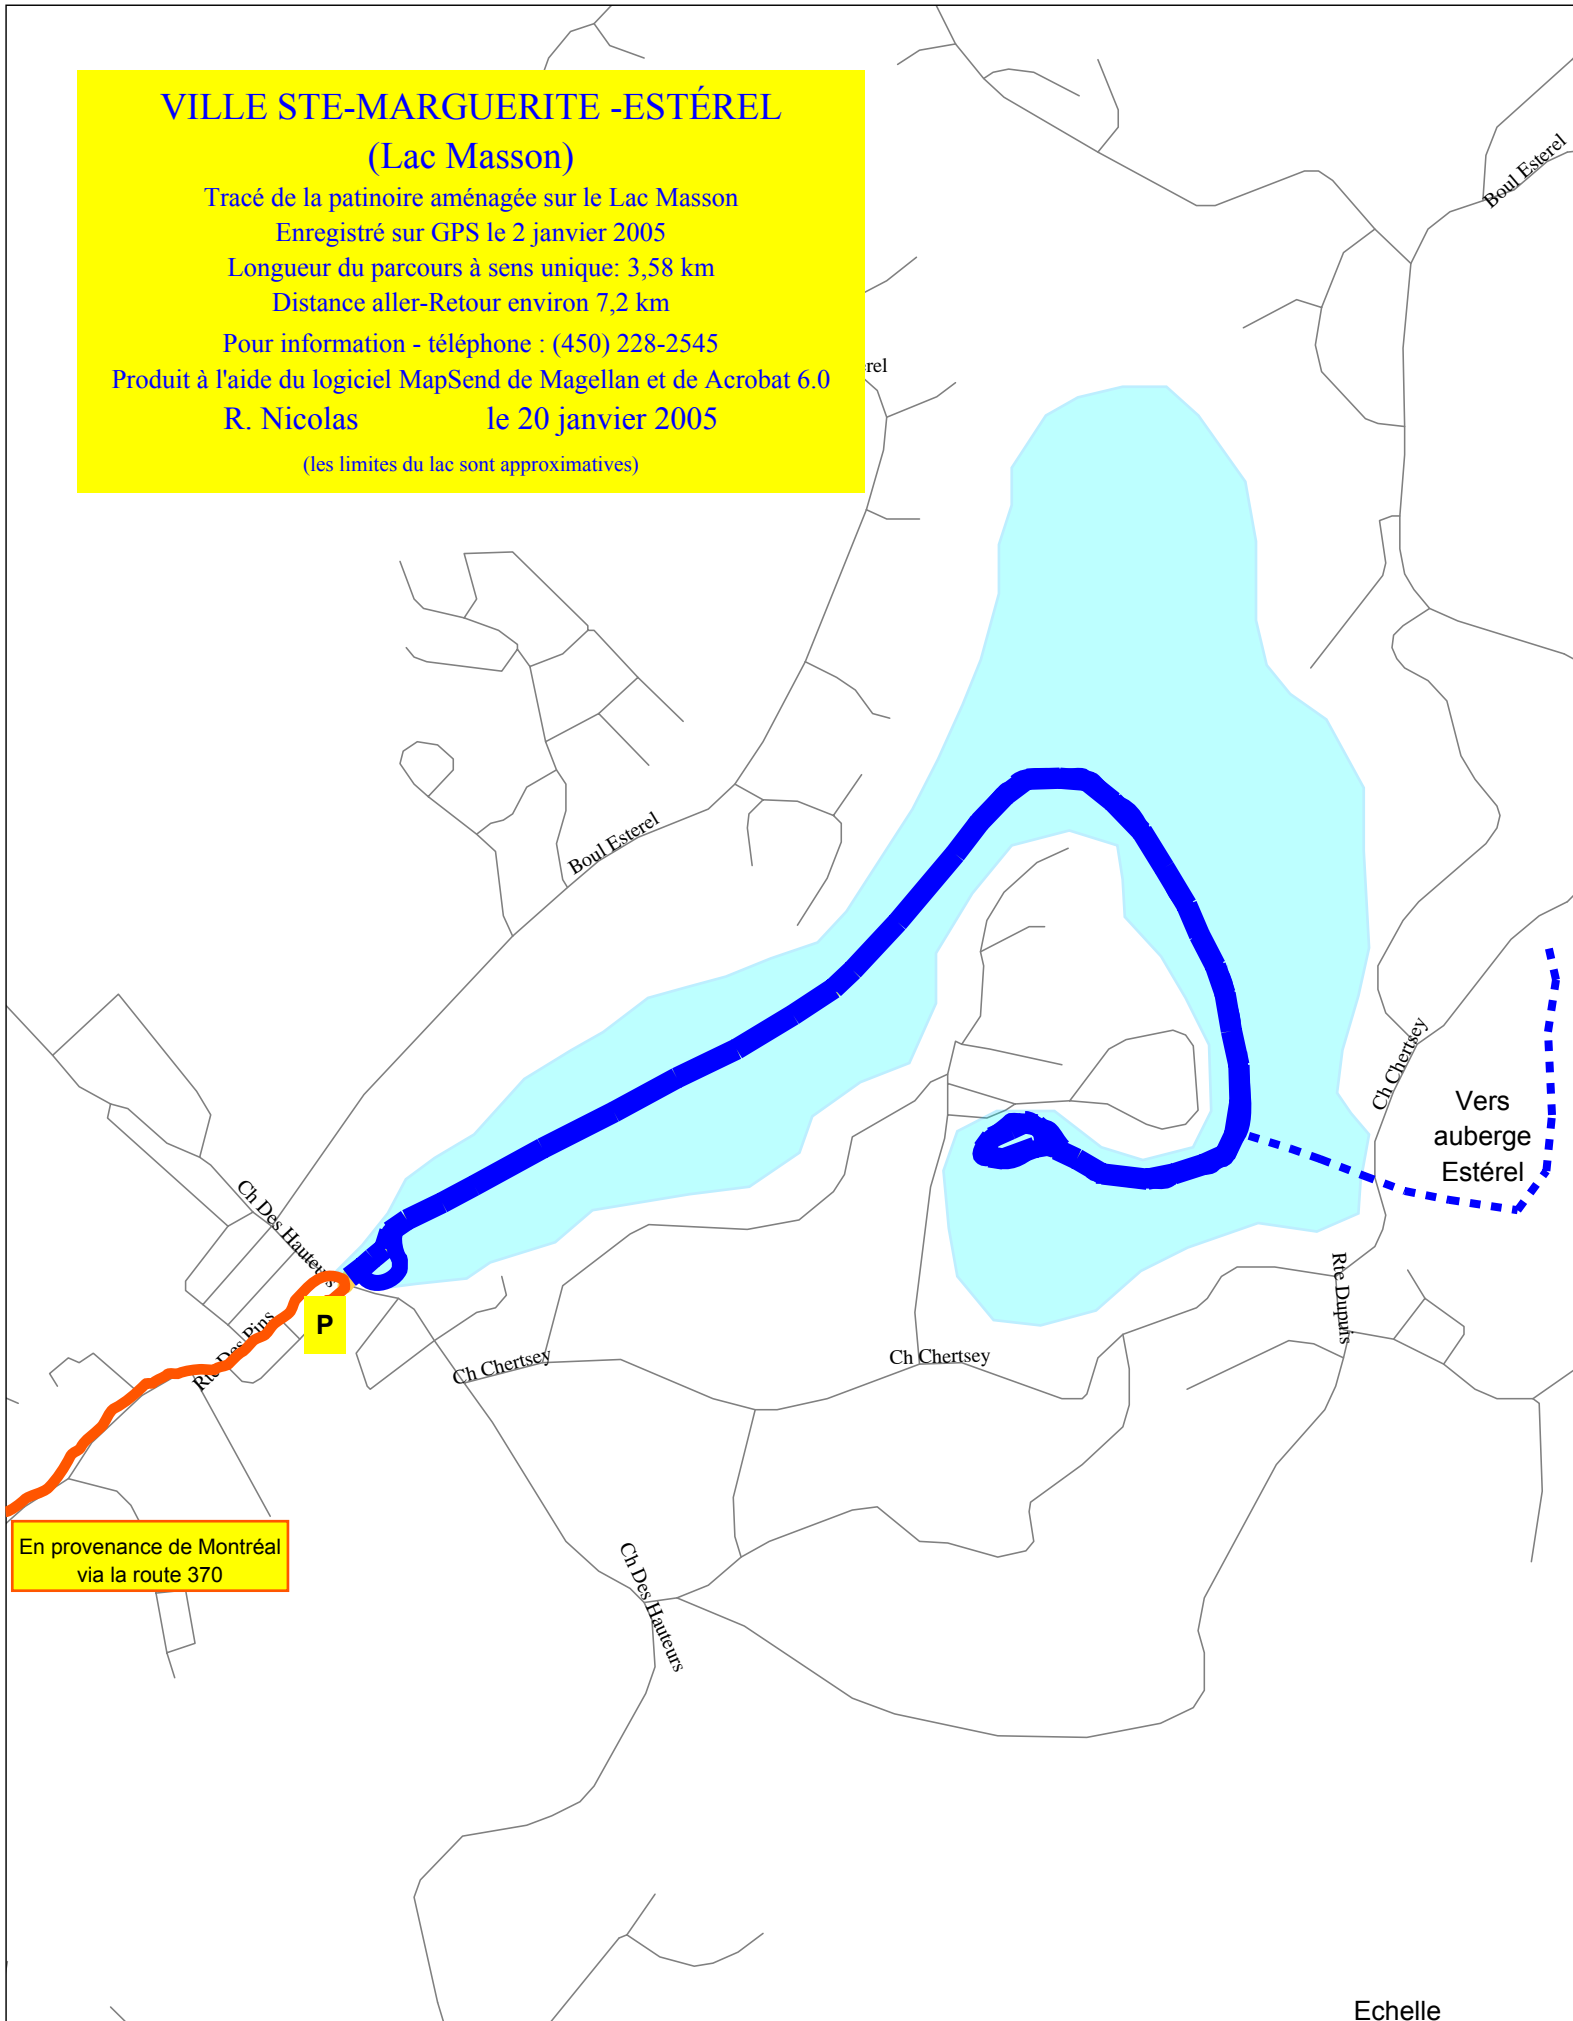

VILLE STE-MARGUERITE -ESTÉREL

(Lac Masson)

Tracé de la patinoire aménagée sur le Lac Masson

Enregistré sur GPS le 2 janvier 2005

Longueur du parcours à sens unique: 3,58 km

Distance aller-Retour environ 7,2 km

Pour information - téléphone : (450) 228-2545

Produit à l'aide du logiciel MapSend de Magellan et de Acrobat 6.0

R. Nicolas le 20 janvier 2005

(les limites du lac sont approximatives)

En provenance de Montréal
via la route 370

Echelle

500 m